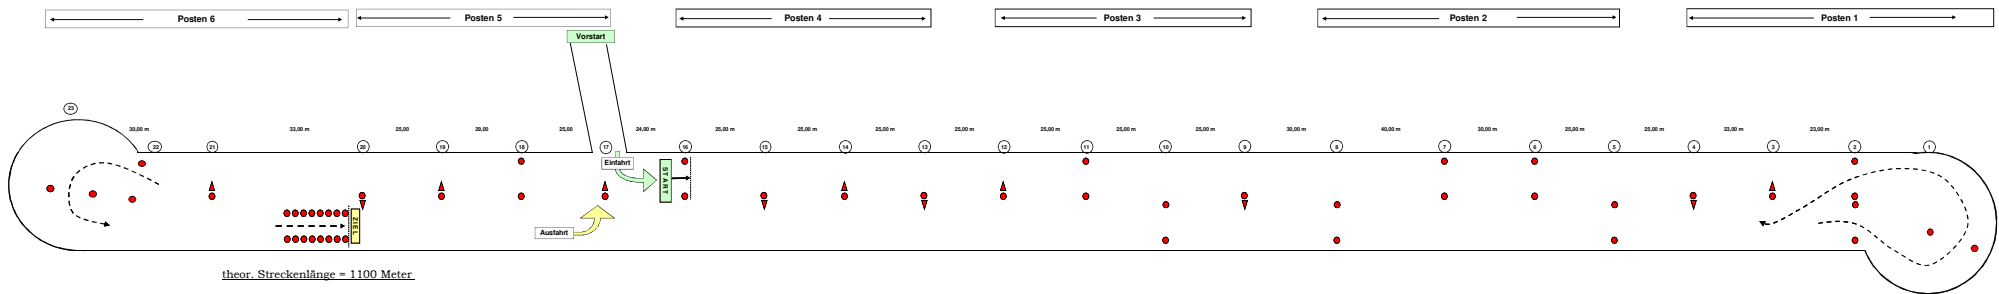

DMSB - ADAC - Flugplatz - Slalom 2024  
AMC Marktheidenfeld e.V. im ADAC, BLSV, BMV

theor. Streckenlänge = 1100 Meter